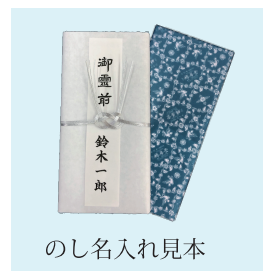

舞衣 白檀の香り
 桐箱 8 把入 長さ 12cm
 外箱: 28.2 × 13.5 × 3.8cm **5,500円** (税込)

清露 煙の少ない線香
 白檀の香り
 桐箱 8 把入 長さ 12cm
 外箱: 30 × 15.7 × 3.1cm **5,500円** (税込)

清芳・舞衣
 桐箱 2 種各 4 把入 長さ 12cm
 外箱: 30 × 15.7 × 3.3cm **8,250円** (税込)

清芳 煙の少ない線香
 白檀の香り
 蒲箱 8 把入 長さ 12cm
 外箱: 29.2 × 15 × 3.2cm **11,000円** (税込)

京洛 白檀の香り
 蒲箱 8 把入 長さ 12cm
 外箱: 29.2 × 15 × 3.2cm **11,000円** (税込)

のし名入れ見本

香老舗
松榮堂

こころか 5種 白檀の香り
 紙箱 5 種各 1 把入 長さ 13.5cm
 外箱: 17 × 13.2 × 2cm **1,760円** (税込)